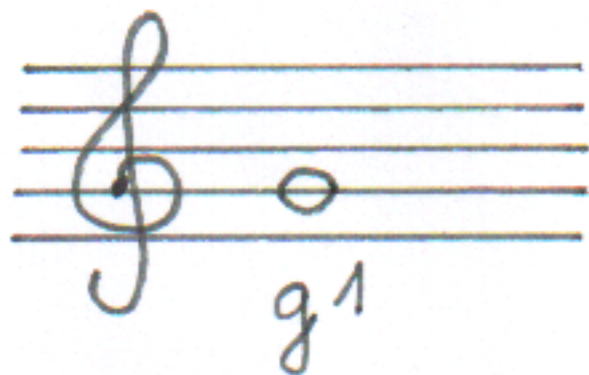

KLÍČE :

Houslový (G klíč)

Basový (F klíč)

Altový / violový (C klíč)

**HODNOTY NOT A POMLKA :**

<i>nota</i>	<i>pomlka</i>		
		celá	4 doby
		půlová	2 doby
		čtvrt'ová	1 doba
		osminová	½ (půl) doby

TEČKA ZA NOTOU A POMLKOU :Tečka za notou (a pomlkou) *prodlužuje* její hodnotu *o polovinu její délky*.