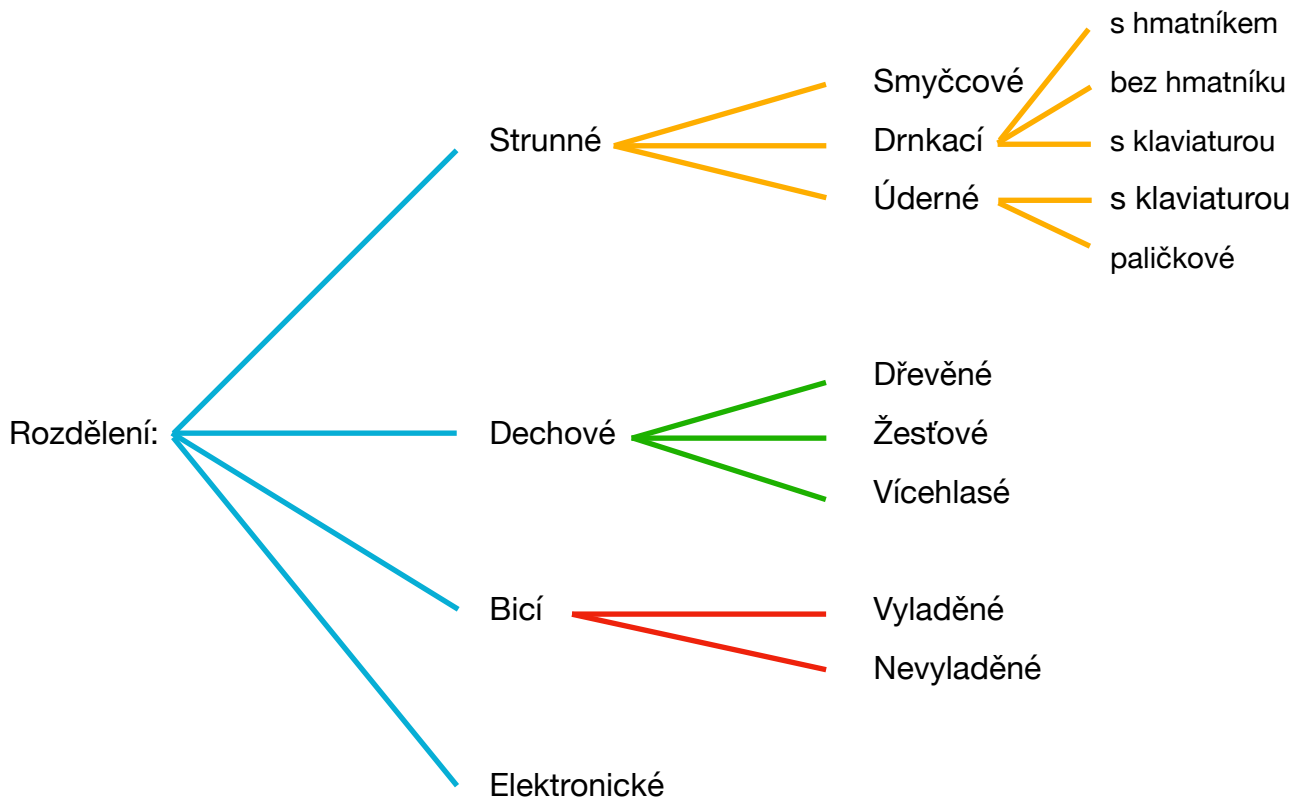

Hudební nástroje

Zařazení konkrétních nástrojů do skupin:

- Strunné - smyčcové:** housle, viola, violoncello, kontrabas
- Strunné - drnkací s hmatníkem:** kytara, ukulele, banjo, loutna, citera, balalajka
- Strunné - drnkací bez hmatníku:** harfa
- Strunné - drnkací s klaviaturou:** cembalo
- Strunné - úderné s klaviaturou:** klavír
- Strunné - úderné - paličkové:** cimbál
- Dechové - dřevěné:** zobcová flétna, příčná flétna, klarinet, saxofon, hoboj, fagot
- Dechové - žestové:** trubka, lesní roh, pozoun, tuba
- Dechové - vícehlasé:** foukací harmonika, akordeon, varhany
- Bicí - vyladěné:** metalofon, xylofon, vibrafon, marimba, tympány
- Bicí - nevyladěné:** kastaněty, rumba koule, dřívka, bicí souprava, kravský zvonec
- Elektronické:** elektrická kytara, baskytara, syntezátor, elektrické bicí